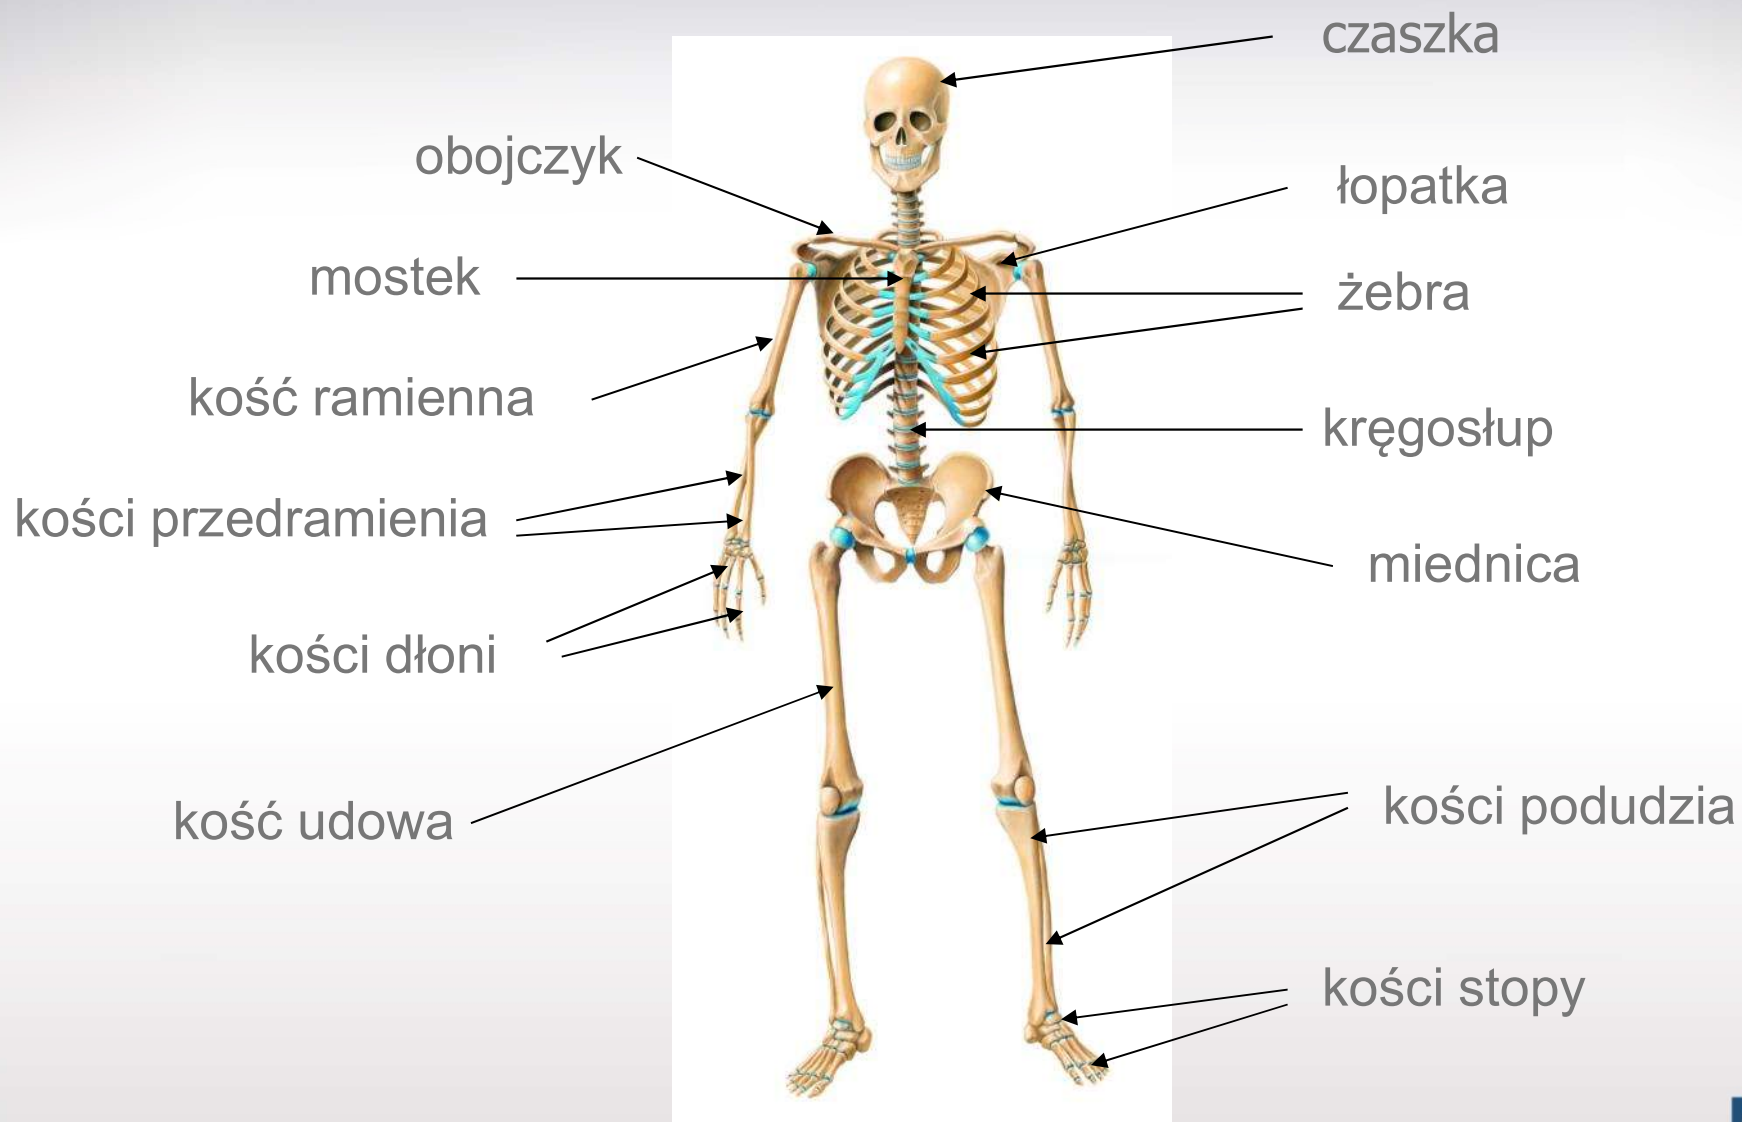

UKŁAD RUCHU

Układ ruchu

Za ruch i przemieszczanie się ciała jest odpowiedzialny **układ ruchu**, zbudowany z kości i mięśni.

kości

mięśnie

Kości szkieletu

Funkcje szkieletu

Podobnie jak belki domu są podporą dla ścian

- szkielet jest rusztowaniem dla mięśni.

Podobnie jak łupina ochrania nasiona

- szkielet ochrania narządy wewnętrzne, takie jak serce czy mózg.

Rodzaje mięśni

mięśnie
szkieletowe

mięśnie narządów
wewnętrznych

Mięśnie szkieletowe są zależne od naszej woli i pracują kiedy chcemy na przykład unieść rękę. **Mięśnie narządów wewnętrznych** pracują niezależnie od naszej woli, umożliwiają między innymi trawienie pokarmu i pompowanie krwi.

Mięśnie i ścięgna

Mięśnie szkieletowe są przytwierdzone do kości za pomocą **ścięgien**, które przypominają bardzo mocne taśmy.

Ruch mięśni

Mięśnie szkieletowe pracują w parach przeciwstawnych. Kiedy jeden się kurczy, drugi rozciąga. Mięsień pracujący zawsze się kurczy.